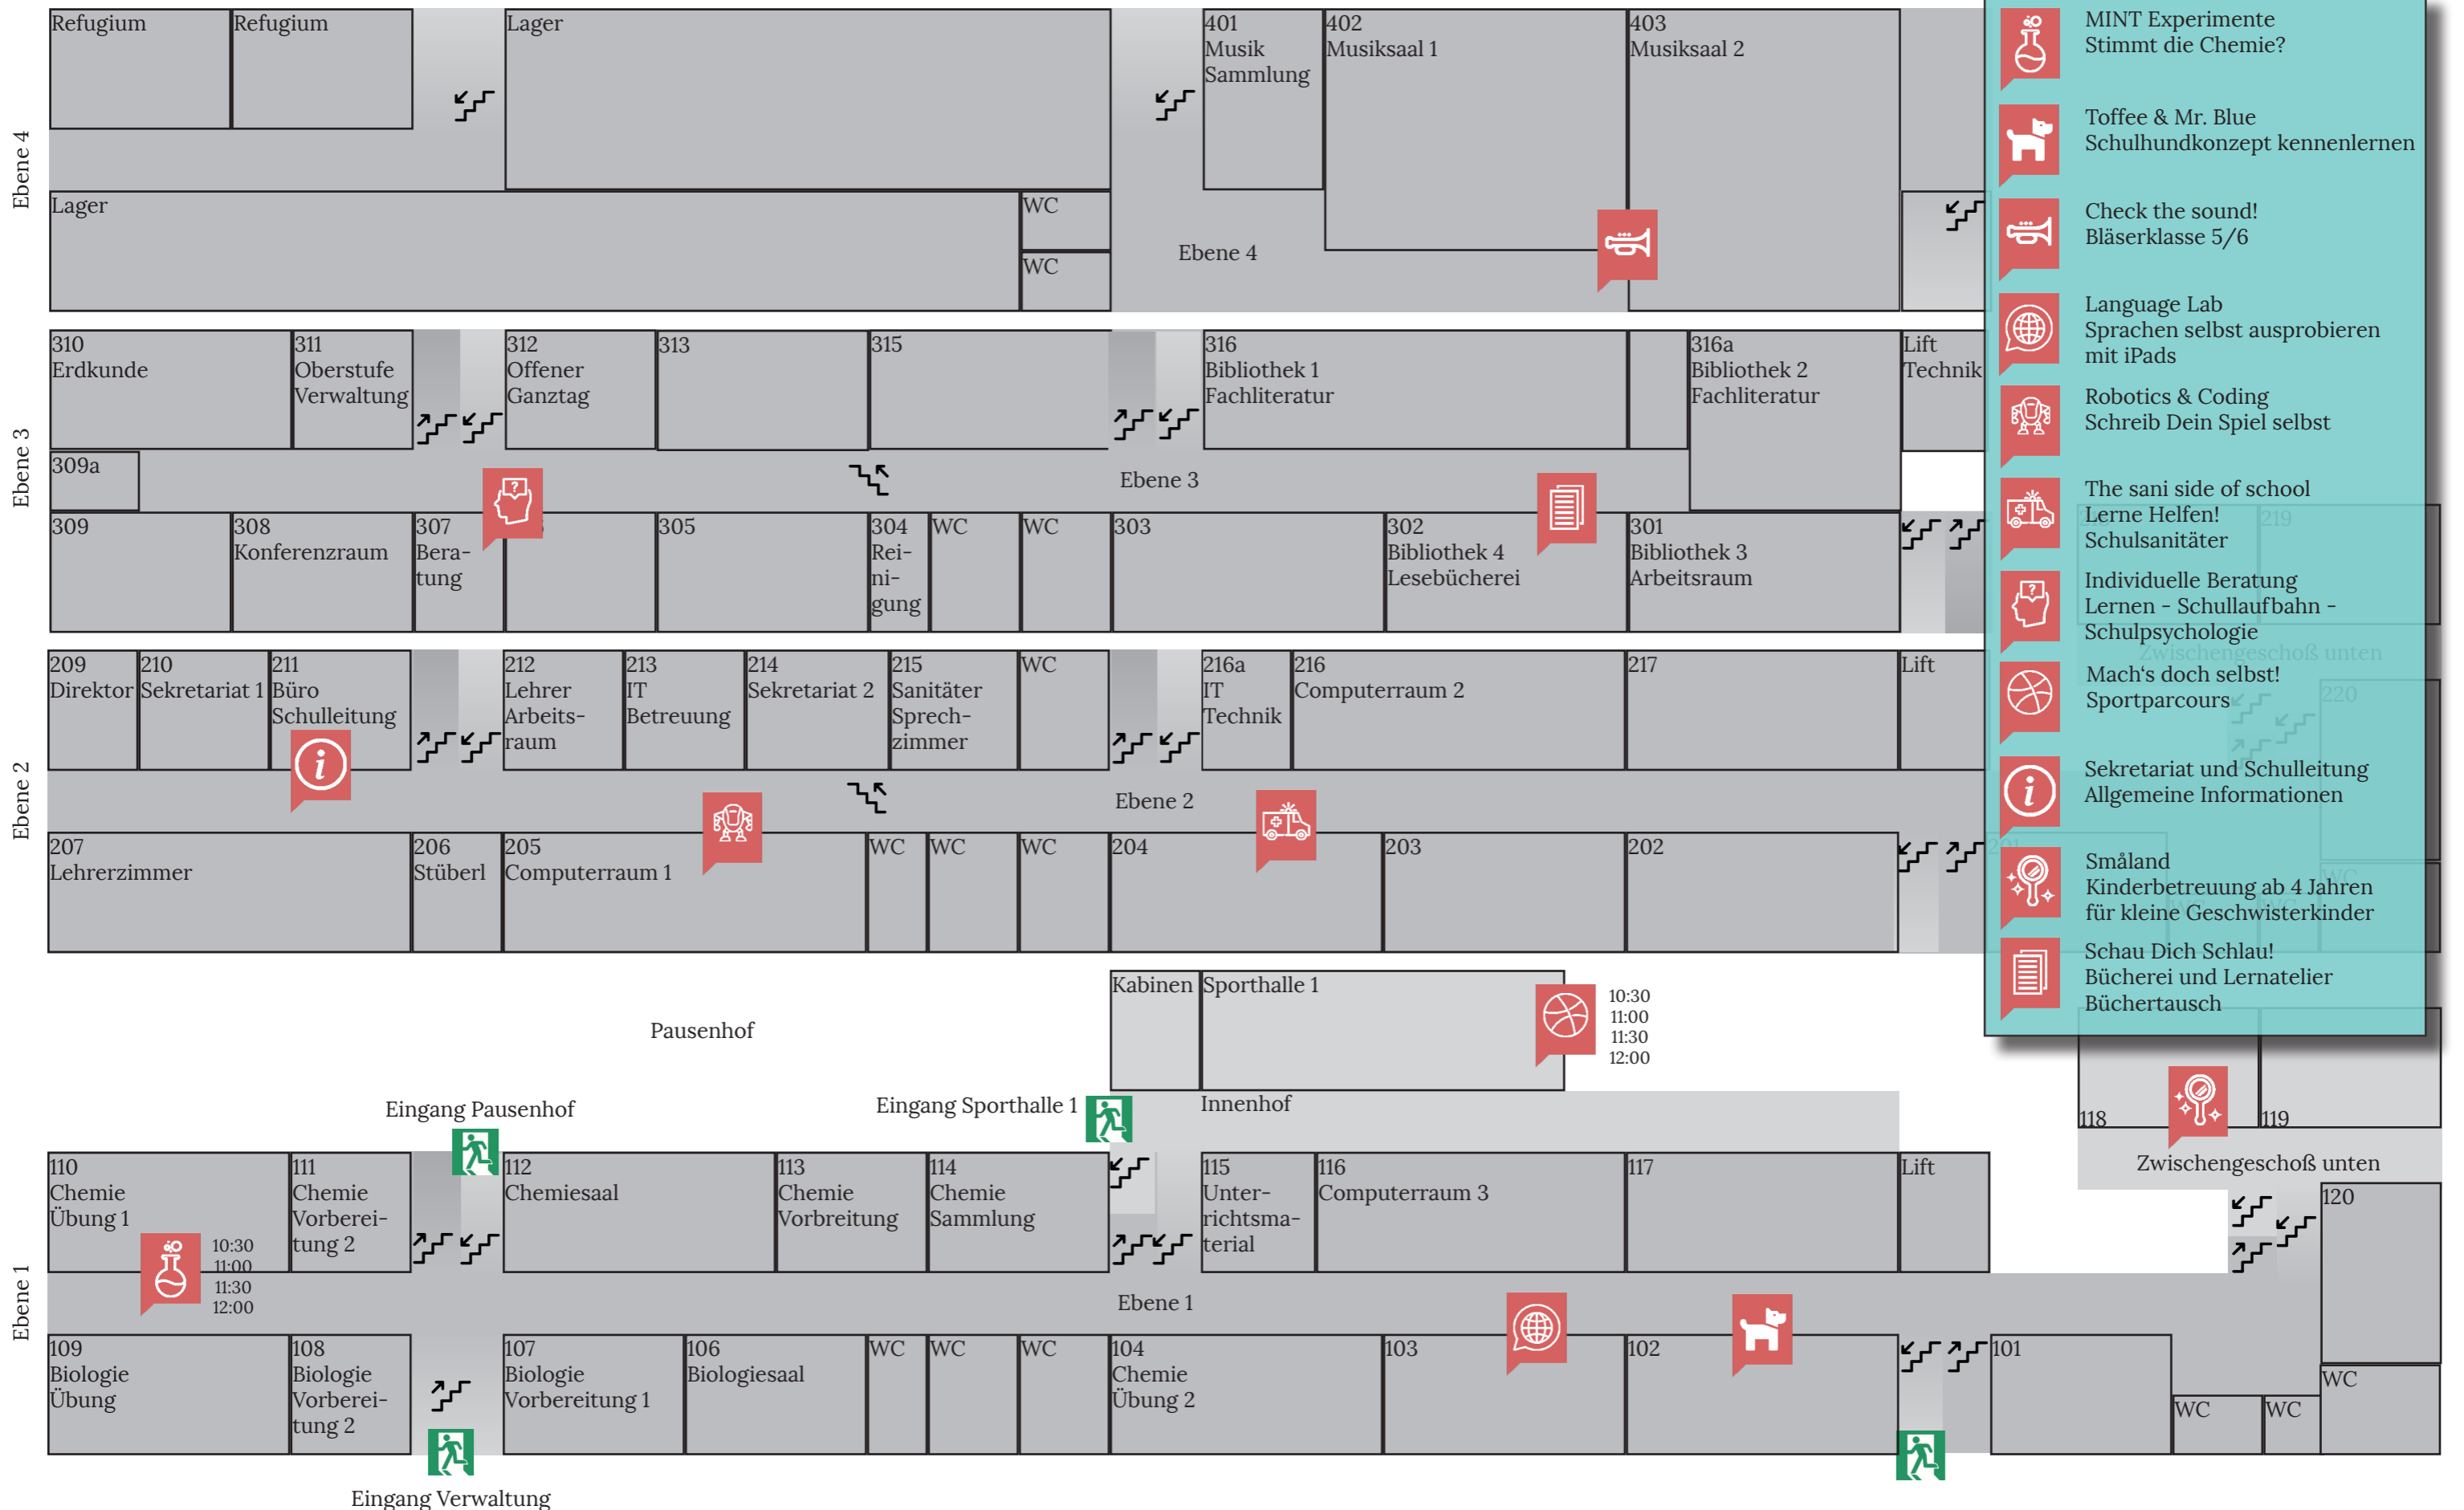

Lageplan Hauptgebäude: Ebenen 1-4

Lageplan Pausenbereich & Sporthalle 1

Lageplan Erweiterungsbau: Neue Aula und Ebenen U1-U3

Lageplan Hauptgebäude: Ebene 0 und Sporthallen

**LUISENBURG
GYMNASIUM
WUNSIEDEL**

- Kick off - Eröffnung (10:00)
Info: Wege am LuGy
- Mach's doch selbst!
Sportparcours
- Altes Ägypten & Mumie
Zugang über den Eingang Pausenhof / Kellertreppe
- Wir führen uns auf!
Theaterklasse 5/6
- Sonnenteam LuGy!
Teambildung beim grünen Outdoorklassenzimmer
- Paintshop
Ausstellung
- Physik zum Anfassen
Versuche zum Staunen und selbst Probieren
- Lu(i)Gy's Pizza
SMV-Holzofenpizza
- LuGy's Cafe & Kuchen
Heiße Wiener
Elternbeirat
- Empfang und Verabschiedung
Fotoshooting

Ebene 0

Eingang Alte Aula