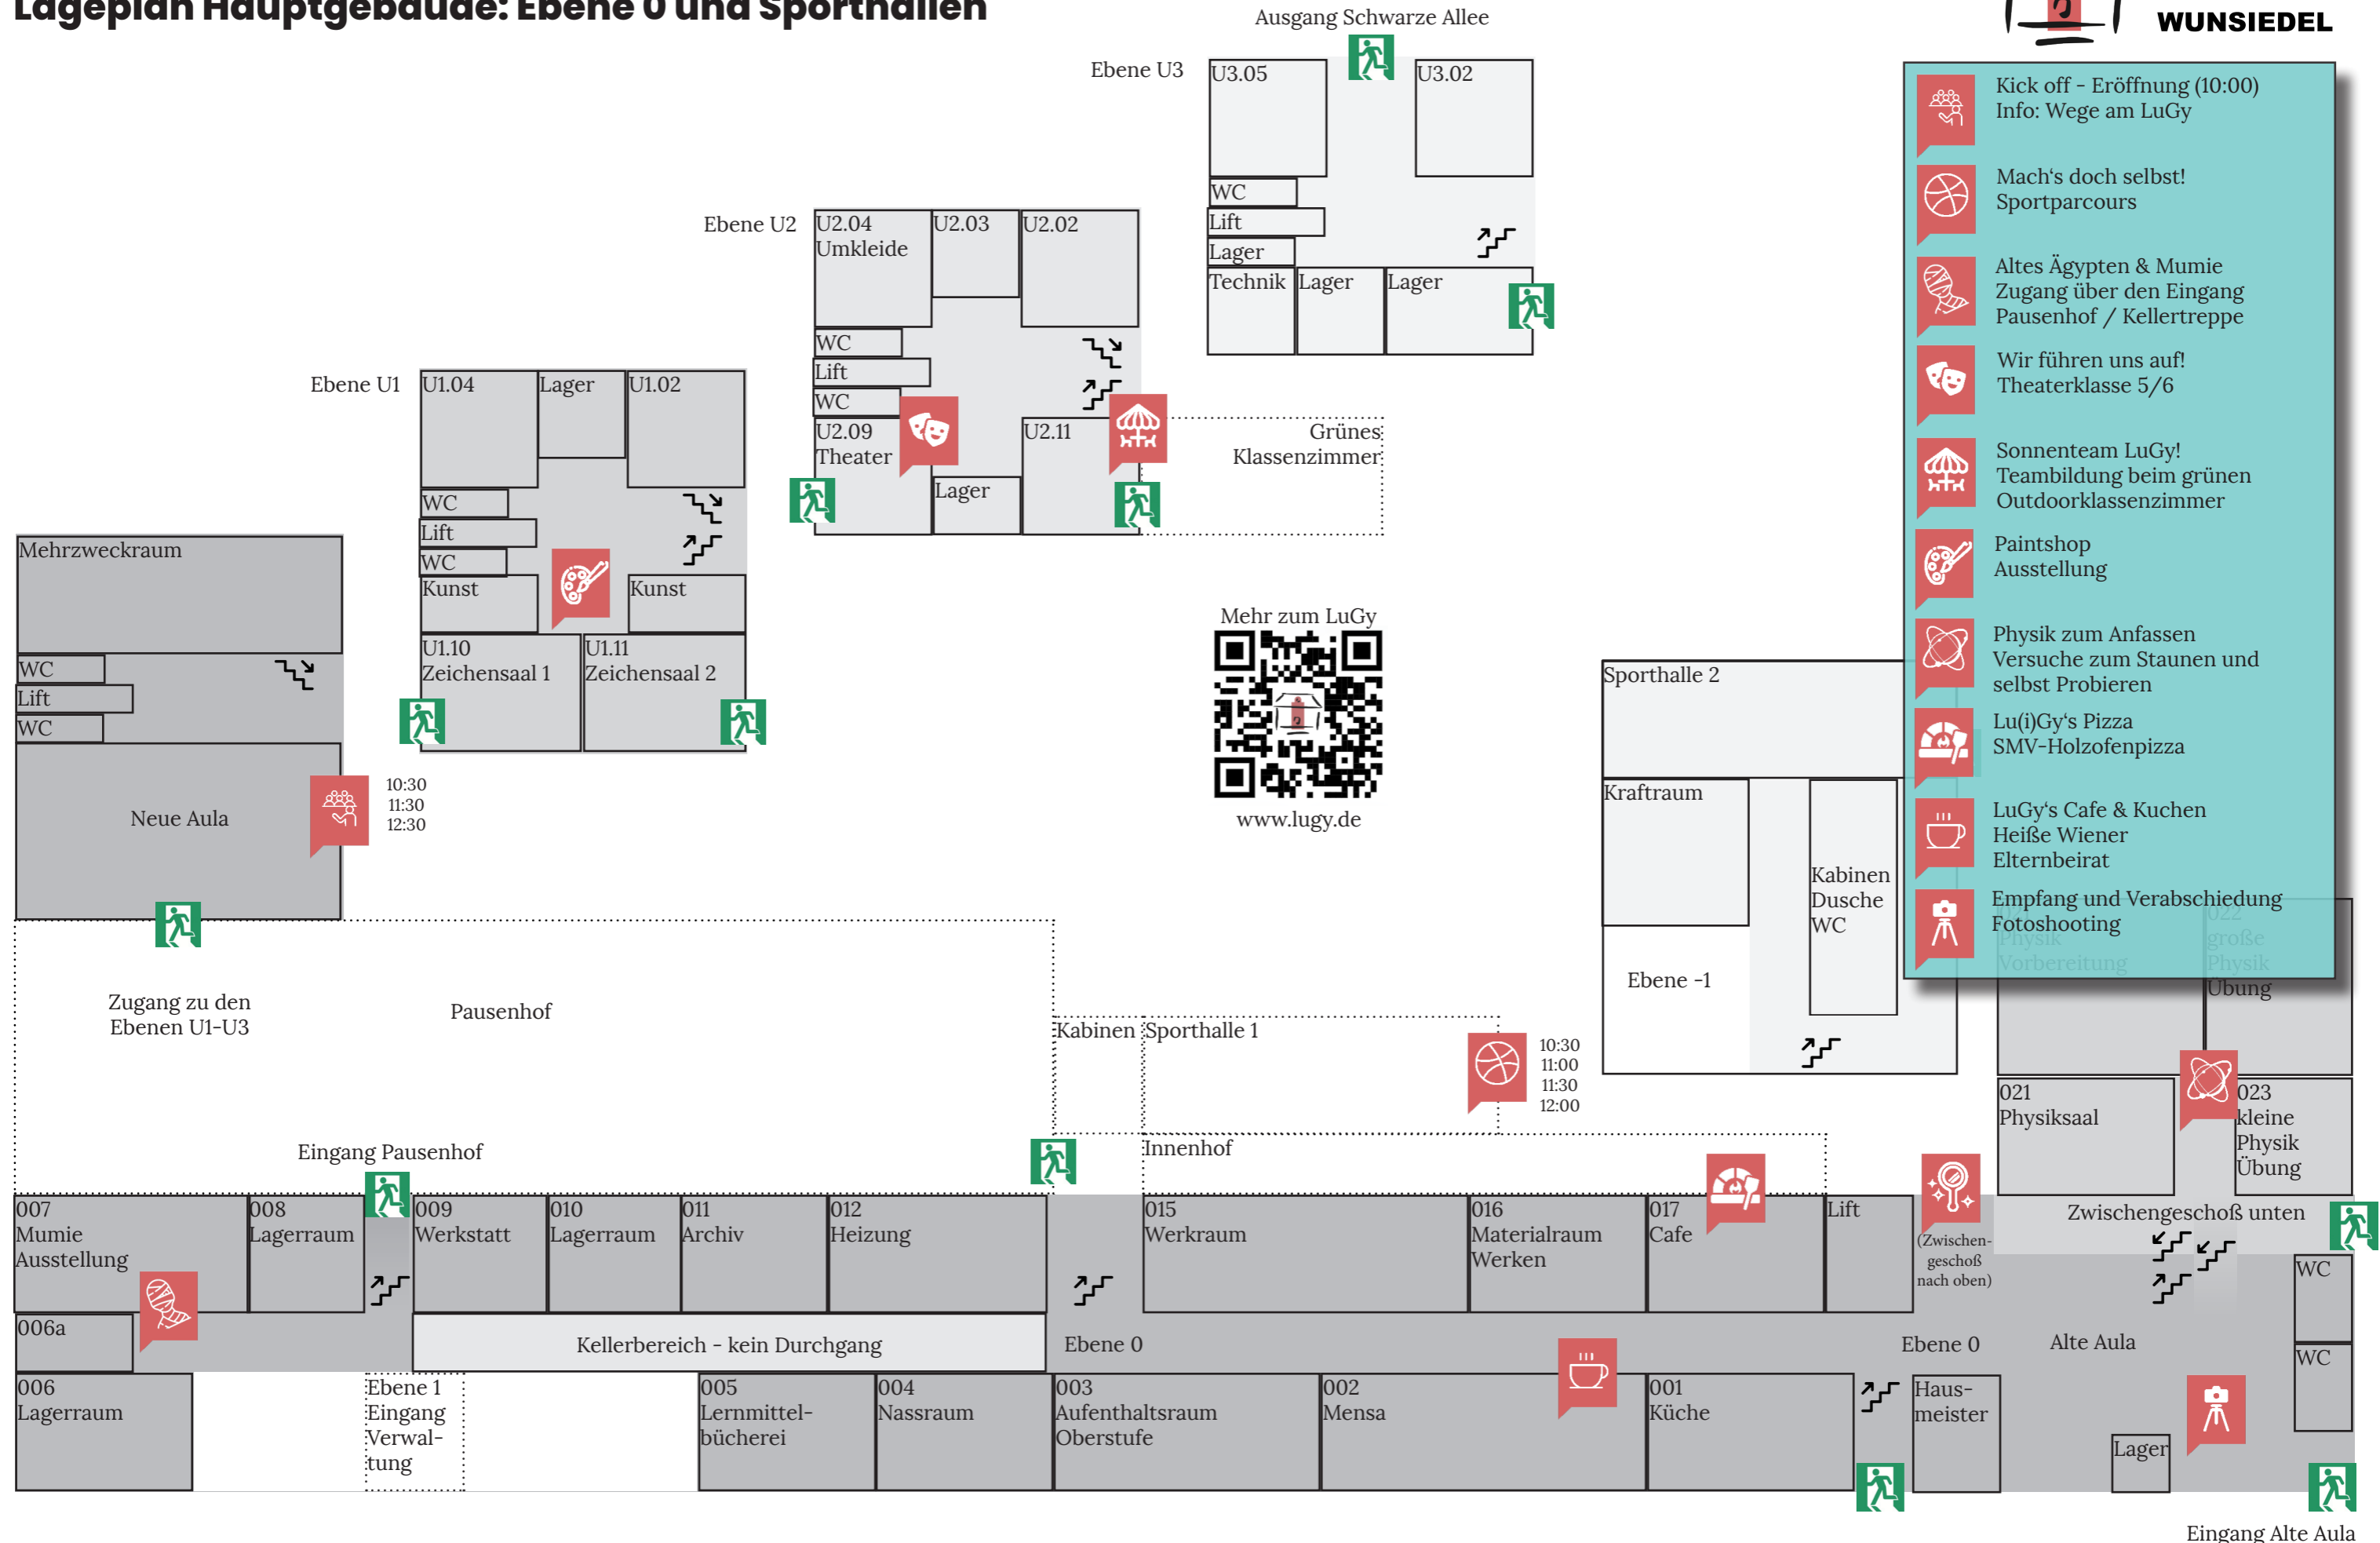

Lageplan Hauptgebäude: Ebenen 1-4

Lageplan Pausenbereich & Sporthalle 1

Lageplan Erweiterungsbau: Neue Aula und Ebenen U1-U3

Lageplan Hauptgebäude: Ebene 0 und Sporthallen

**LUISENBURG
GYMNASIUM
WUNSIEDEL**

- Kick off - Eröffnung (10:00)
Info: Wege am LuGy
- Mach's doch selbst!
Sportparcours
- Altes Ägypten & Mumie
Zugang über den Eingang Pausenhof / Kellertreppe
- Wir führen uns auf!
Theaterklasse 5/6
- Sonnenteam LuGy!
Teambildung beim grünen Outdoorklassenzimmer
- Paintshop
Ausstellung
- Physik zum Anfassen
Versuche zum Staunen und selbst Probieren
- Lu(i)Gy's Pizza
SMV-Holzofenpizza
- LuGy's Cafe & Kuchen
Heiße Wiener
Elternbeirat
- Empfang und Verabschiedung
Fotoshooting

Ebene 0

Eingang Alte Aula